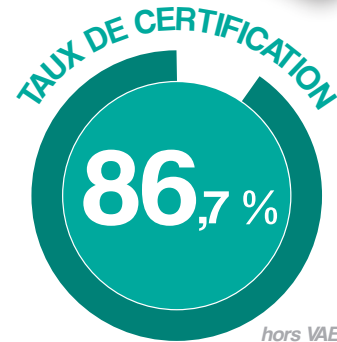

TAUX
DE
RÉUSSITE
2017

TAUX DE CERTIFICATION

Bâtiment	
CAP Maçon	100,00%
CAP Constructeur Béton Armé	100,00%
CAP Canalisateur	100,00%
CAP Installation Sanitaire	88,89%
CAP Installation Thermique*	33,33%
CAP Ebéniste*	100,00%
CAP Carreleur	80,00%
CAP Peintre*	100,00%
CAP Charpentier Bois	100,00%
CAP menuisier Fabricant	100,00%
CCP 4 Voirie réseaux*	100,00%
BEP Froid clim	62,50%
Titre Pro Agent Entretien	61,54%
Titre Coffreur Bancheur	88,89%
TP Plaquiste	72,73%
Titre Voirie réseaux	72,73%
Bac Pro technicien conditionnement d'air	66,67%

Industrie	
Titre Pro Calorifugeur	70,00%
Titre Pro soudeur	100,00%
Titre Pro Cima	76,00%
CQP Conducteur Equipement Industriel*	33,33%
Titre Pro Tourneur	92,86%
Bac Pro MEI (Maintenance des Equipements Industriels)	94,44%
Titre Pro IRCC	80,00%
Titre Pro TRCC	71,43%
Bac Pro TU	100,00%
BTS ATI (Assistance Technique d'Ingénieur)	100,00%
BTS Electrotechnique*	50,00%
BTS Maintenance des systèmes*	100,00%
BTS CRSA (Conception et réalisation de Systèmes Automatisés)	100,00%

Santé, Sanitaire et Social	
CAP Petite Enfance	92,86%

Logistique	
Cap Conduite routière	100,00%

Formation générale	
Test Connaissances Français (TCF)	100,00%
Cléa	100,00%
TOEIC	100,00%

Hôtellerie Restauration Tourisme	
CAP Cuisine	91%
CAP Restaurant*	50%
Cap Pâtissier*	100%
CQP*	100%
Titre Pro Agent de Restauration	94%
Bac Pro Cuisine	100%
BTS Hôtellerie Restauration Option B	57%
BTS Tourisme	88%

Tertiaire services	
TP secrétaire Comptable	100,00%
TP Secrétaire Assistant	100,00%
TP Gestionnaire de paie	100,00%
Titre Pro Assistant direction	62,50%
Titre Pro Vendeur-Conseil	91,67%
Cap DOSC	100,00%
Titre Asca	42,86%
Titre pro RPMS	60,00%
BTS AG Pme -Pmi	52,94%
BTS NRC (Négociation et Relation Clients)	100,00%
DSCG (Diplôme Supérieur de Comptabilité et Gestion)	71,43%
B2I	97,00%
PCIE	92,00%
TOSA*	100,00%

*concerne 1 ou 2 personnes

QUALIFICATIONS

Licence Soudage	93,50%
Habilitation Electriques	100%
SSt	73,45%
Certificat Prévention Secours	89,60%
Hygiène pour la restauration commerciale	100%

RÉSULTATS VAE PAR DIPLÔME

279 diplômes en VAE

	Validation totale	Validation partielle
CAP	85%	8%
BP	47%	16%
Bac Pro	92%	4%
BTS	80%	12%
Diplômes cosignés	52%	36%